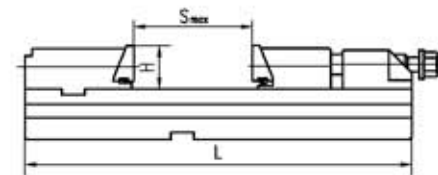

PRECISION VISE SERIES

Precision Moudular Vise

Size	B mm	H mm	Smax mm	L mm	Clamping force (Kg)
100 X 100	100	30	100	270	3000
125 X 150	125	40	150	345	3000
150 X 200	150	50	200	420	5000
150 X 300	150	50	300	520	5000
175 X 200	175	60	200	455	6000
175 X 300	175	60	300	555	6000
175 X 400	175	60	400	655	6000
175 X 500	175	60	500	755	6000
175 X 600	175	60	600	855	6000
200 X 200	200	65	200	495	10000
200 X 300	200	65	300	595	10000
200 X 400	200	65	400	695	10000
200 X 500	200	65	500	795	10000
200 X 600	200	65	600	895	10000
300 X 200	300	80	200	535	12000
300 X 300	300	80	300	635	12000
300 X 400	300	80	400	735	12000
300 X 500	300	80	500	835	12000
300 X 600	300	80	600	935	12000
300 X 700	300	80	700	1035	12000
300 X 800	300	80	800	1135	12000